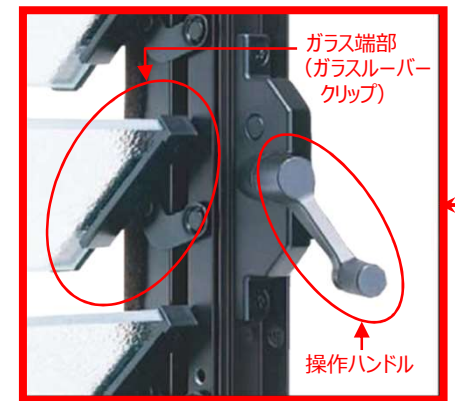

【 ガラスルーバー窓 -写真撮影のお願い- 】

※下記画像はイメージです 商品により形状や色、記載内容等が異なります

①～③は商品特定するために必要な写真となります

お客様ご自身、周囲の安全を確保した上で撮影をお願い致します ※転倒・落下などの危険がある場合は撮影を中止してください

外観：室外から撮影した写真、内観：室内から撮影した写真

① 窓全体写真【内観】
 ※窓全体が入るように撮影をお願いします
 ※正面からの撮影が難しい場合、斜めから撮影をお願いします

② 商品ラベル【内観】
 ※商品ラベルは窓上部にあります

※ラベル記載内容は商品により異なります

③ 操作ハンドル・ガラス端部【内観】
 ※窓の仕様により操作ハンドル、ガラス端部（ガラスルーバークリップ）の形状が異なります

▼窓を少し開き、操作ハンドルとガラスルーバークリップ（ガラス端部）の形状が分かるように撮影をお願いします

撮影箇所	外観	内観	側面
① 窓全体		●	
② 商品ラベル		●	
③ 操作ハンドル・ガラス端部		●	
④ 修理依頼箇所	○	○	○